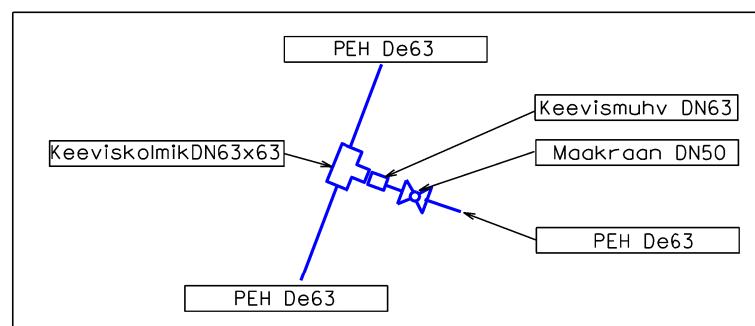

Sõlm nr.0

Sõlm nr.1

Sõlm nr.2

Sõlm nr.3

TÖÖ NR:019-260217			Valga mk, Palupera vald, Nõuni küla Nõuni algkool - Kaasiku elamu - Kaasiku pumpla - Nõuni puurkaevu			 KOMPAKTFILTER OÜ Riia 185-101 Tartu 51014 GSM 555 96 937 MTR registreeringud. EE0002452 EEH005376 EEP002091
Koostas:	Silvar Uusna		Projekteeritav survekanalisatsioonitoru kanalisatsioonitoru ja veetoru			
Projekti juht:	Kaspar Nurk		VEESÕLMEDE SKEEMID			
Kontrollis:	Ülo Lehemets		Joonis 9	Leht 1	04.03. 2017a.	