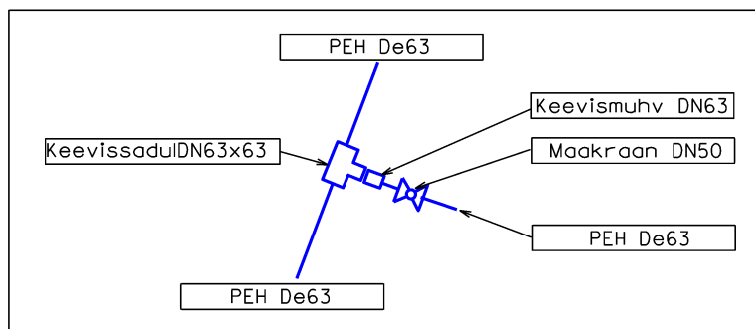

Sõlm nr.0

Sõlm nr.1

Sõlm nr.2

Sõlm nr.3

TÖÖ NR:019-260217			Valga mk, Palupera vald, Nõuni küla Nõuni algkool - Kaasiku elamu - Kaasiku pumpla - Nõuni puurkaevu			 KOMPAKTFILTER OÜ Riia 185-101 Tartu 51014 GSM 555 96 937 MTR registreeringud. EE0002452 EEH005376 EEP002091
Koostas:	Silvar Uusna		Projekteeritav survekanalisatsioonitoru kanalisatsioonitoru ja veetoru			
Projekti juht:	Kaspar Nurk		VEESÕLMEDE SKEEMID			
Kontrollis:	Ülo Lehemets		Joonis 9	Leht 1	04.03. 2017a.	